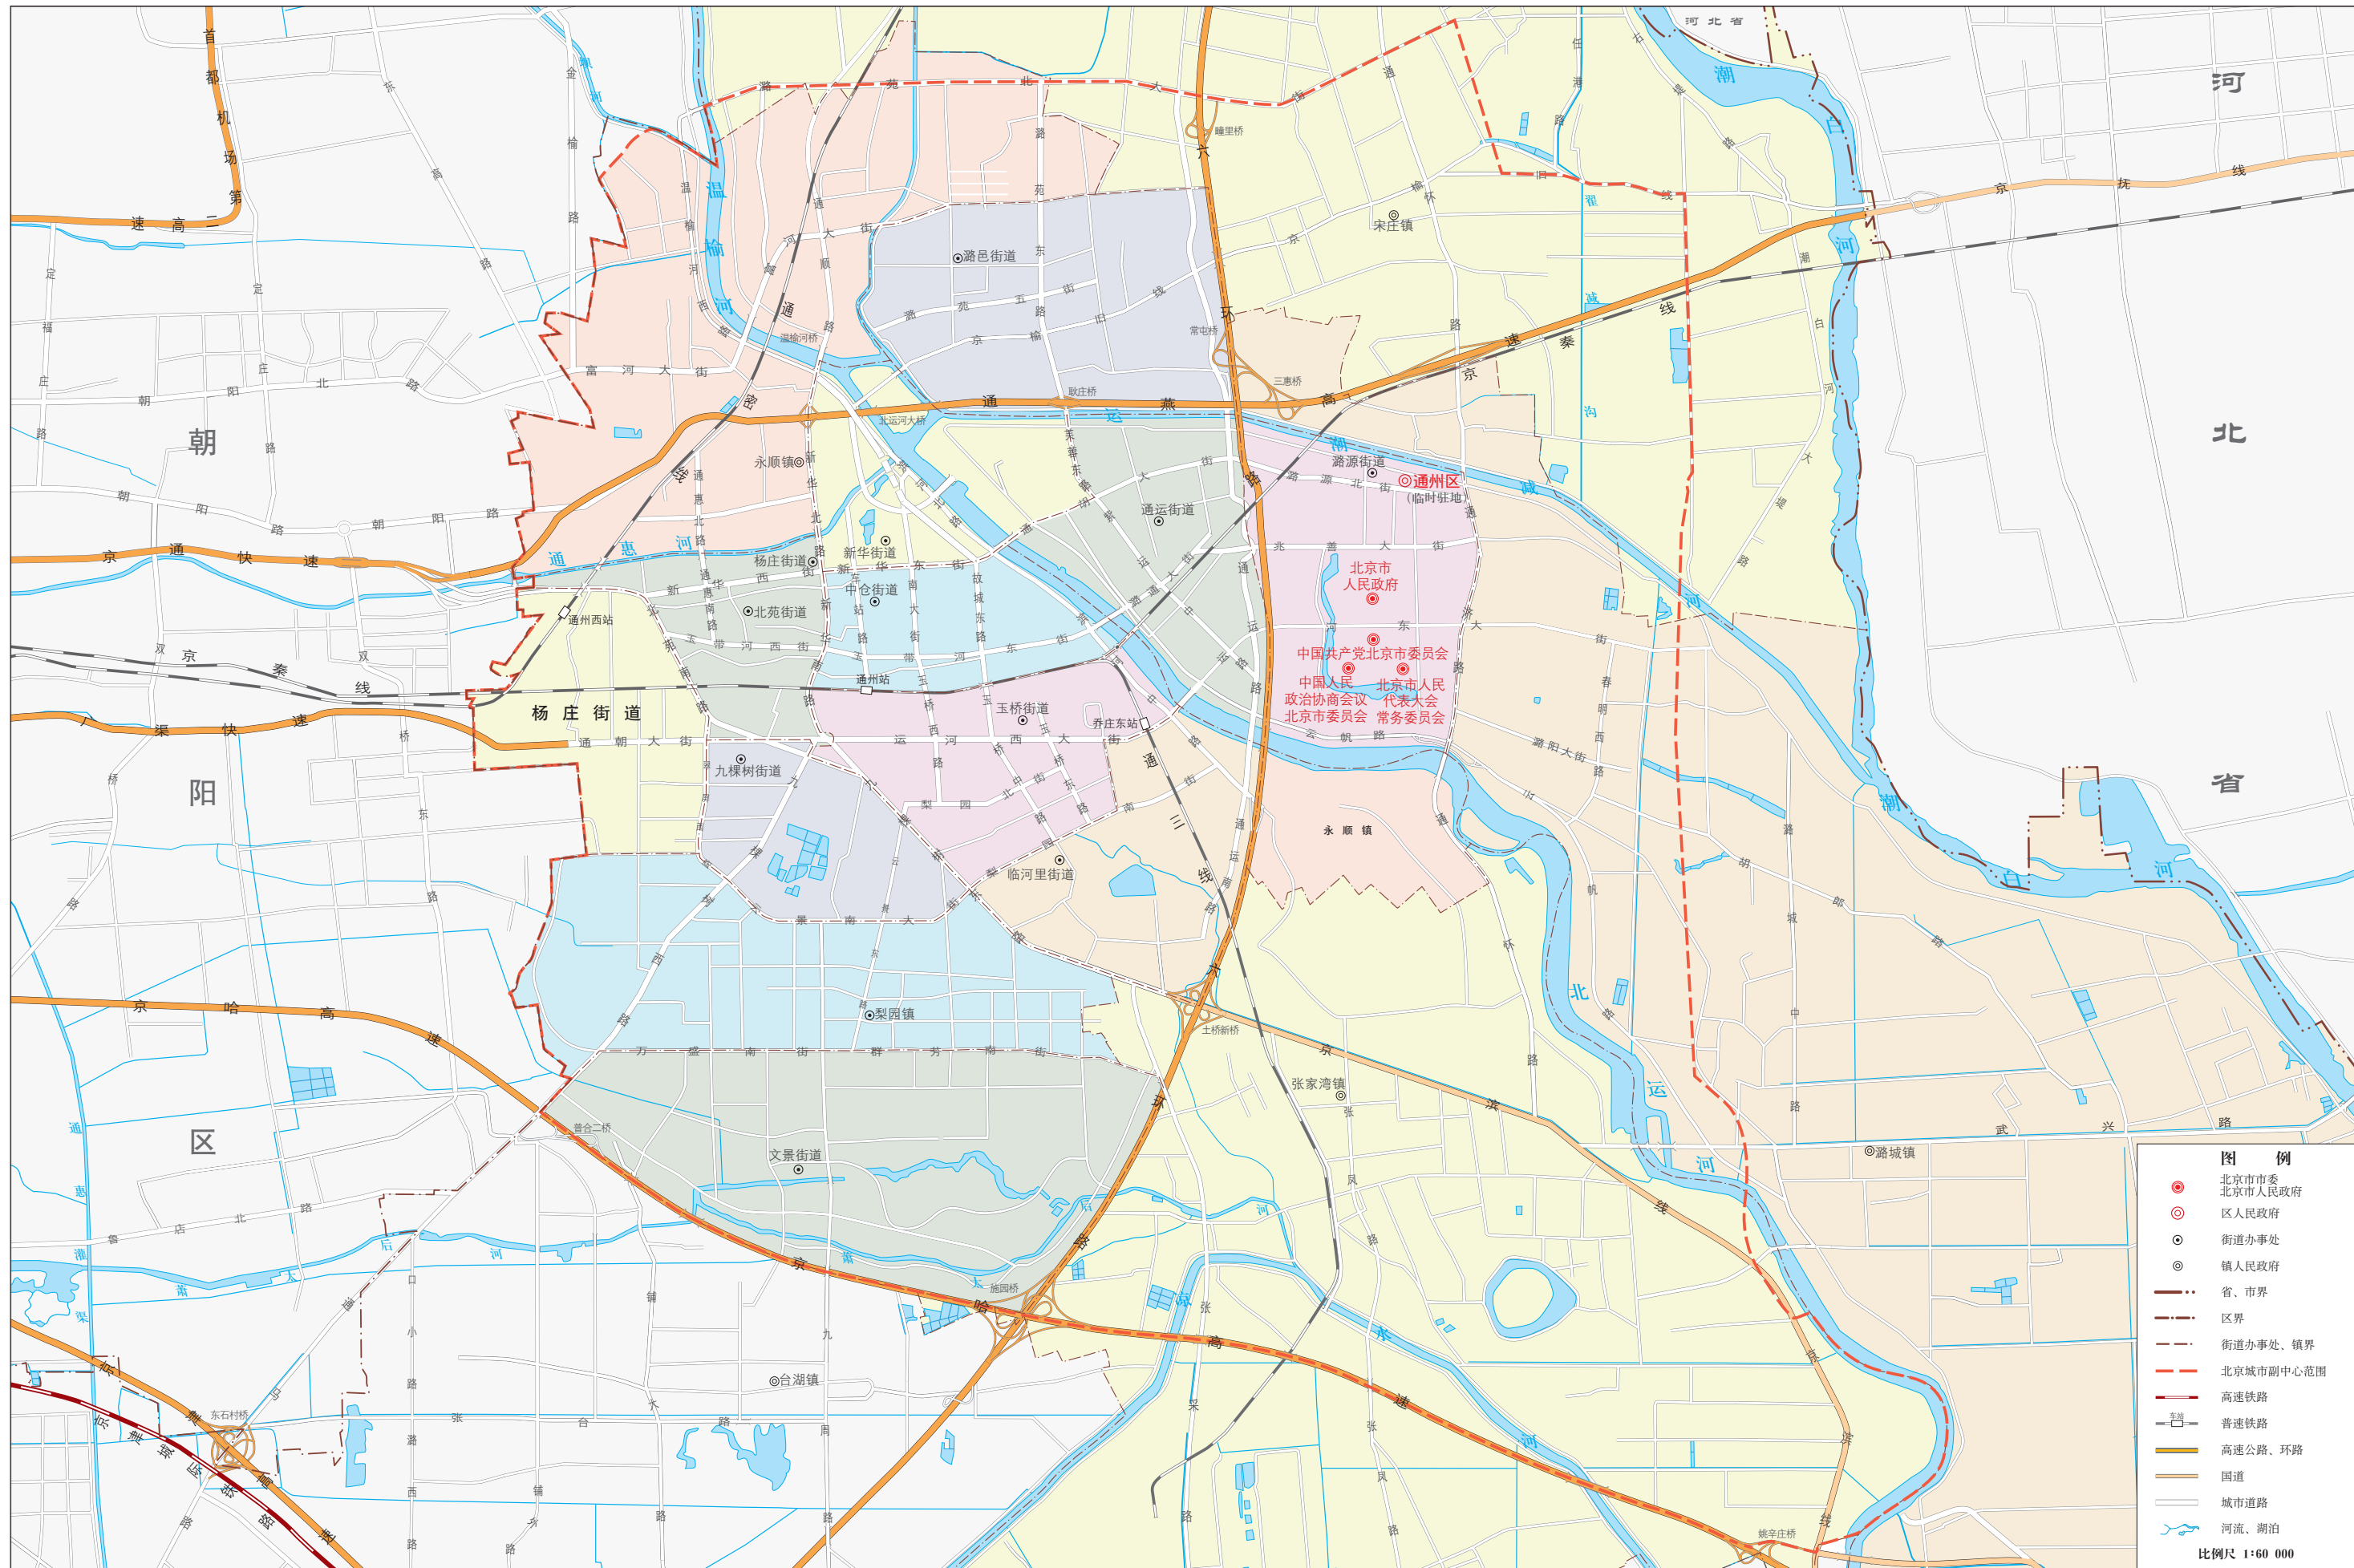

北京市行政区域界线基础地理底图(北京城市副中心)

图例

- 北京市委
- 北京市人民政府
- ⊙ 区人民政府
- ⊙ 街道办事处
- ⊙ 镇人民政府
- 省、市界
- 区界
- 街道办事处、镇界
- 北京城市副中心范围
- 高速铁路
- 普通铁路
- 高速公路、环路
- 国道
- 城市道路
- 河流、湖泊

比例尺 1:60 000