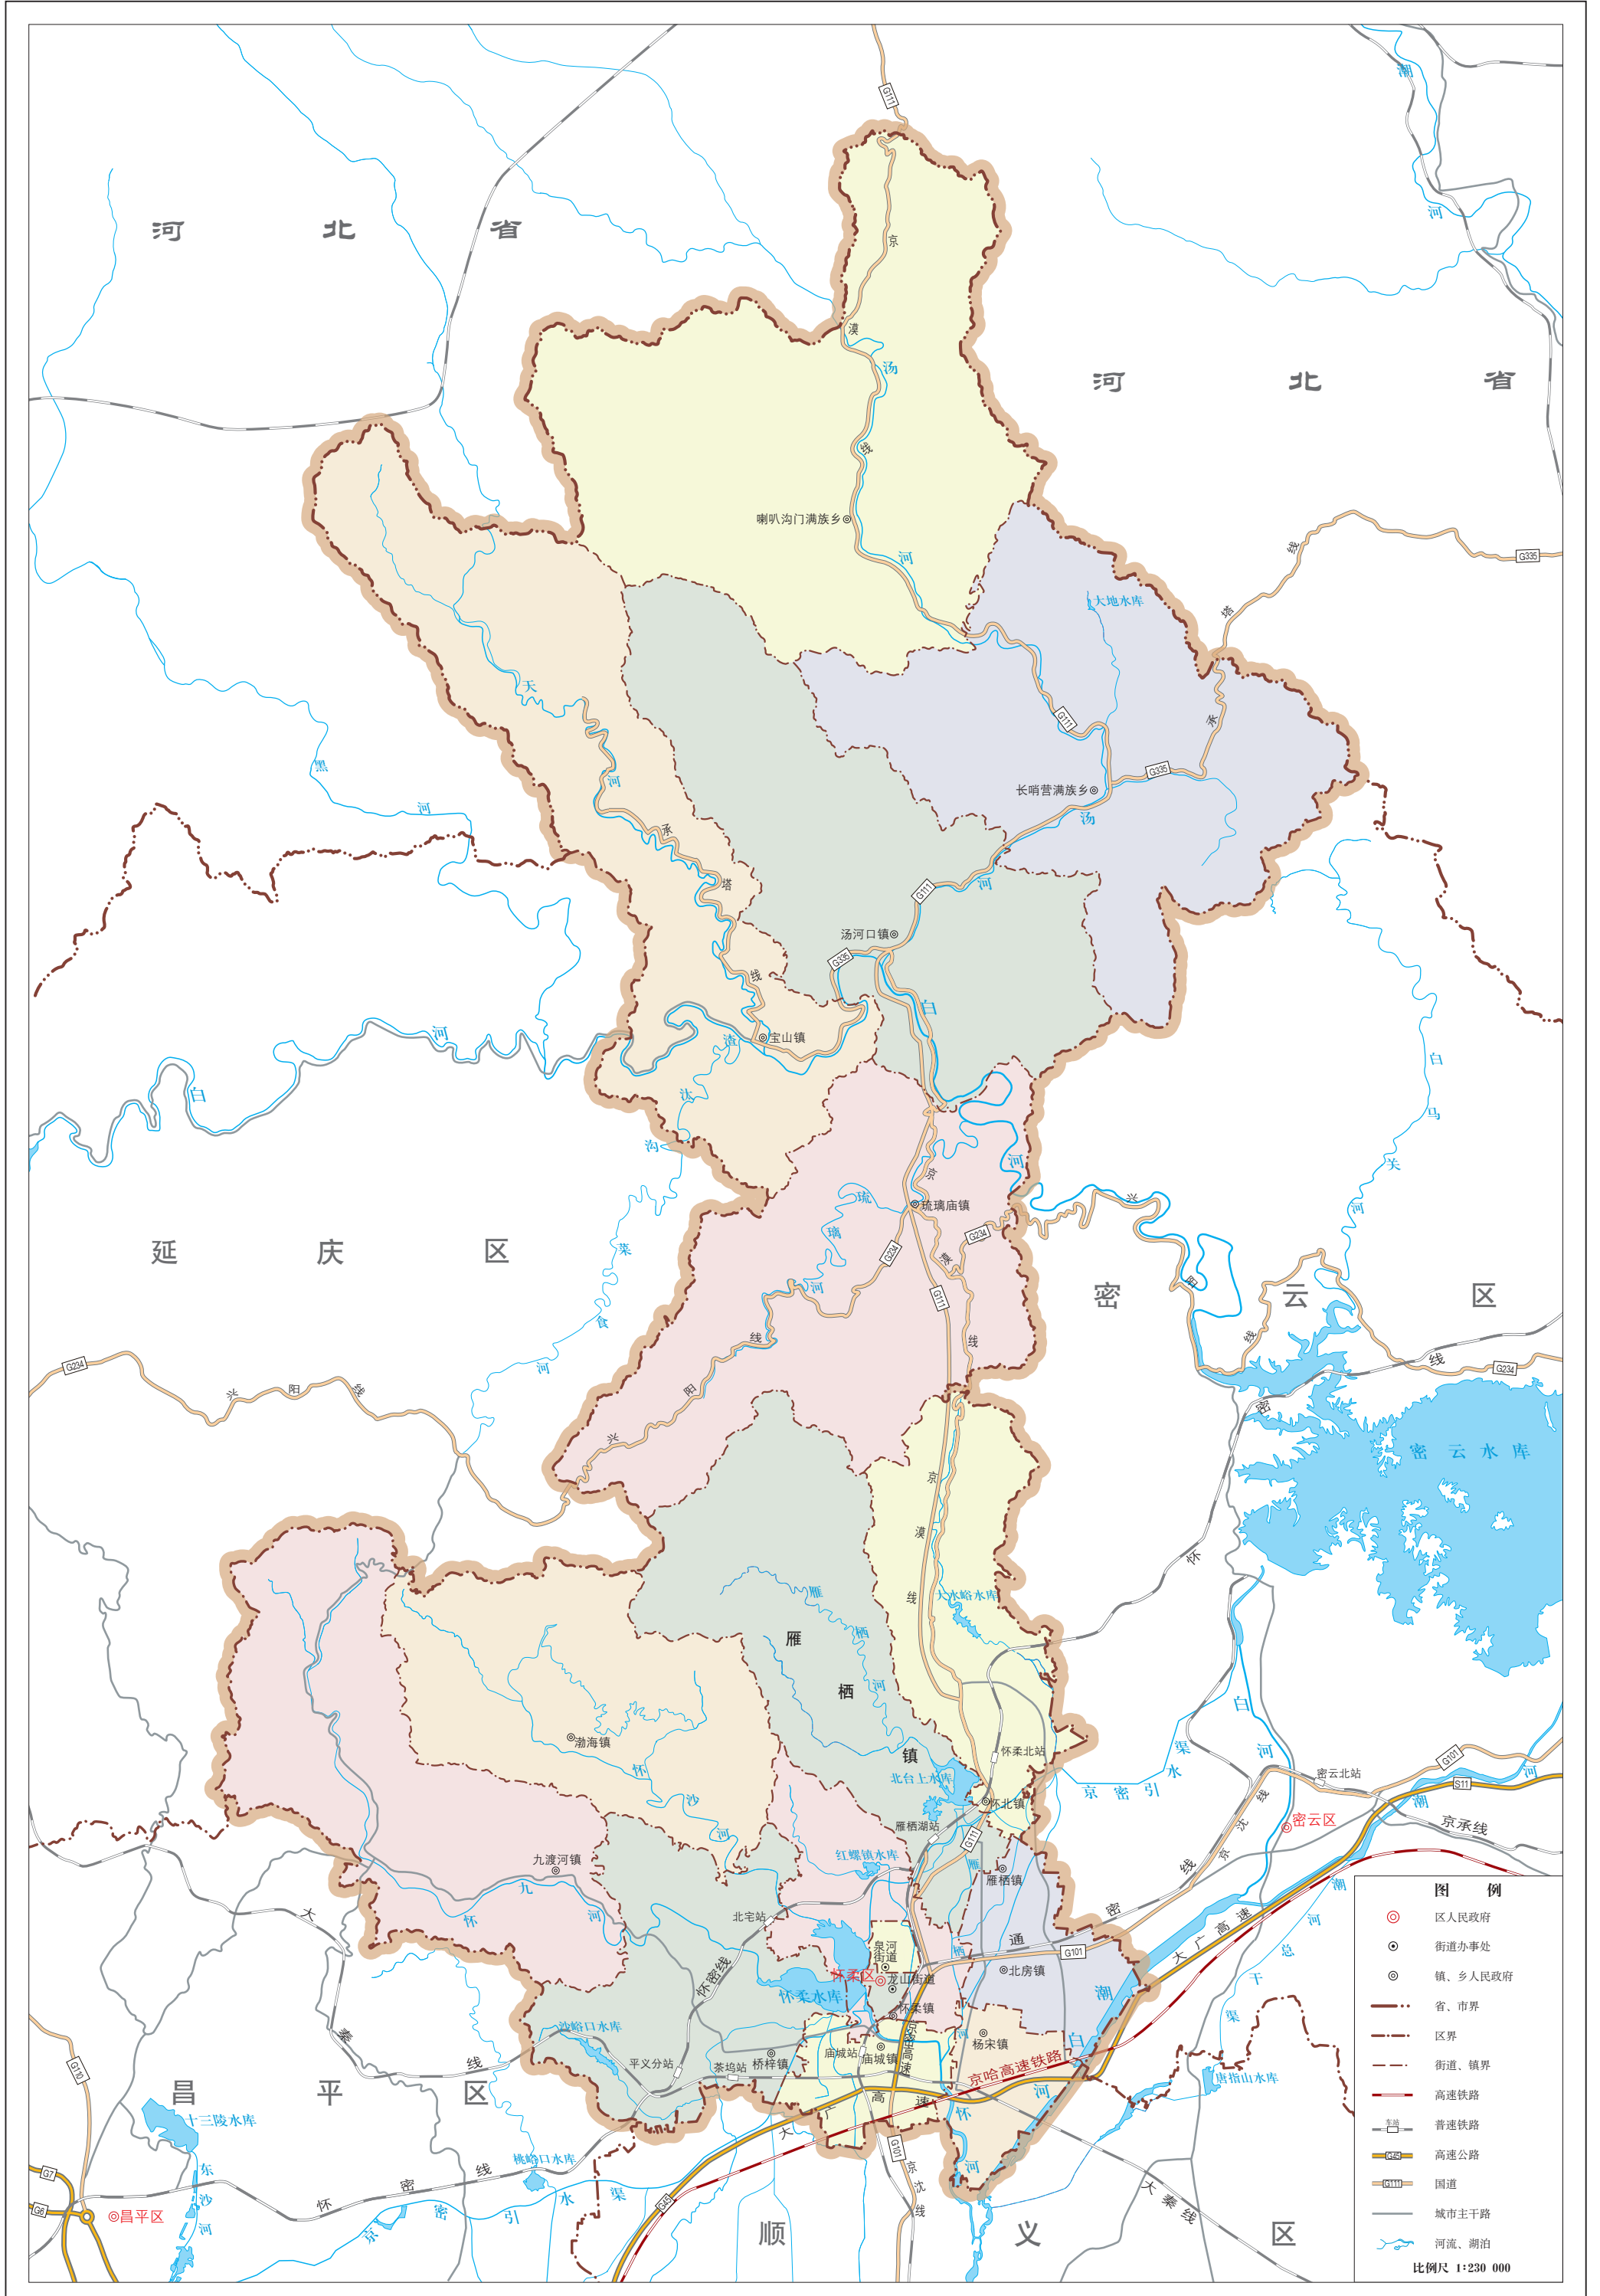

样图1

北京市行政区域界线基础地理底图(怀柔区)

审图号:京S(2024)032号

北京市规划和自然资源委员会
北京市民政局