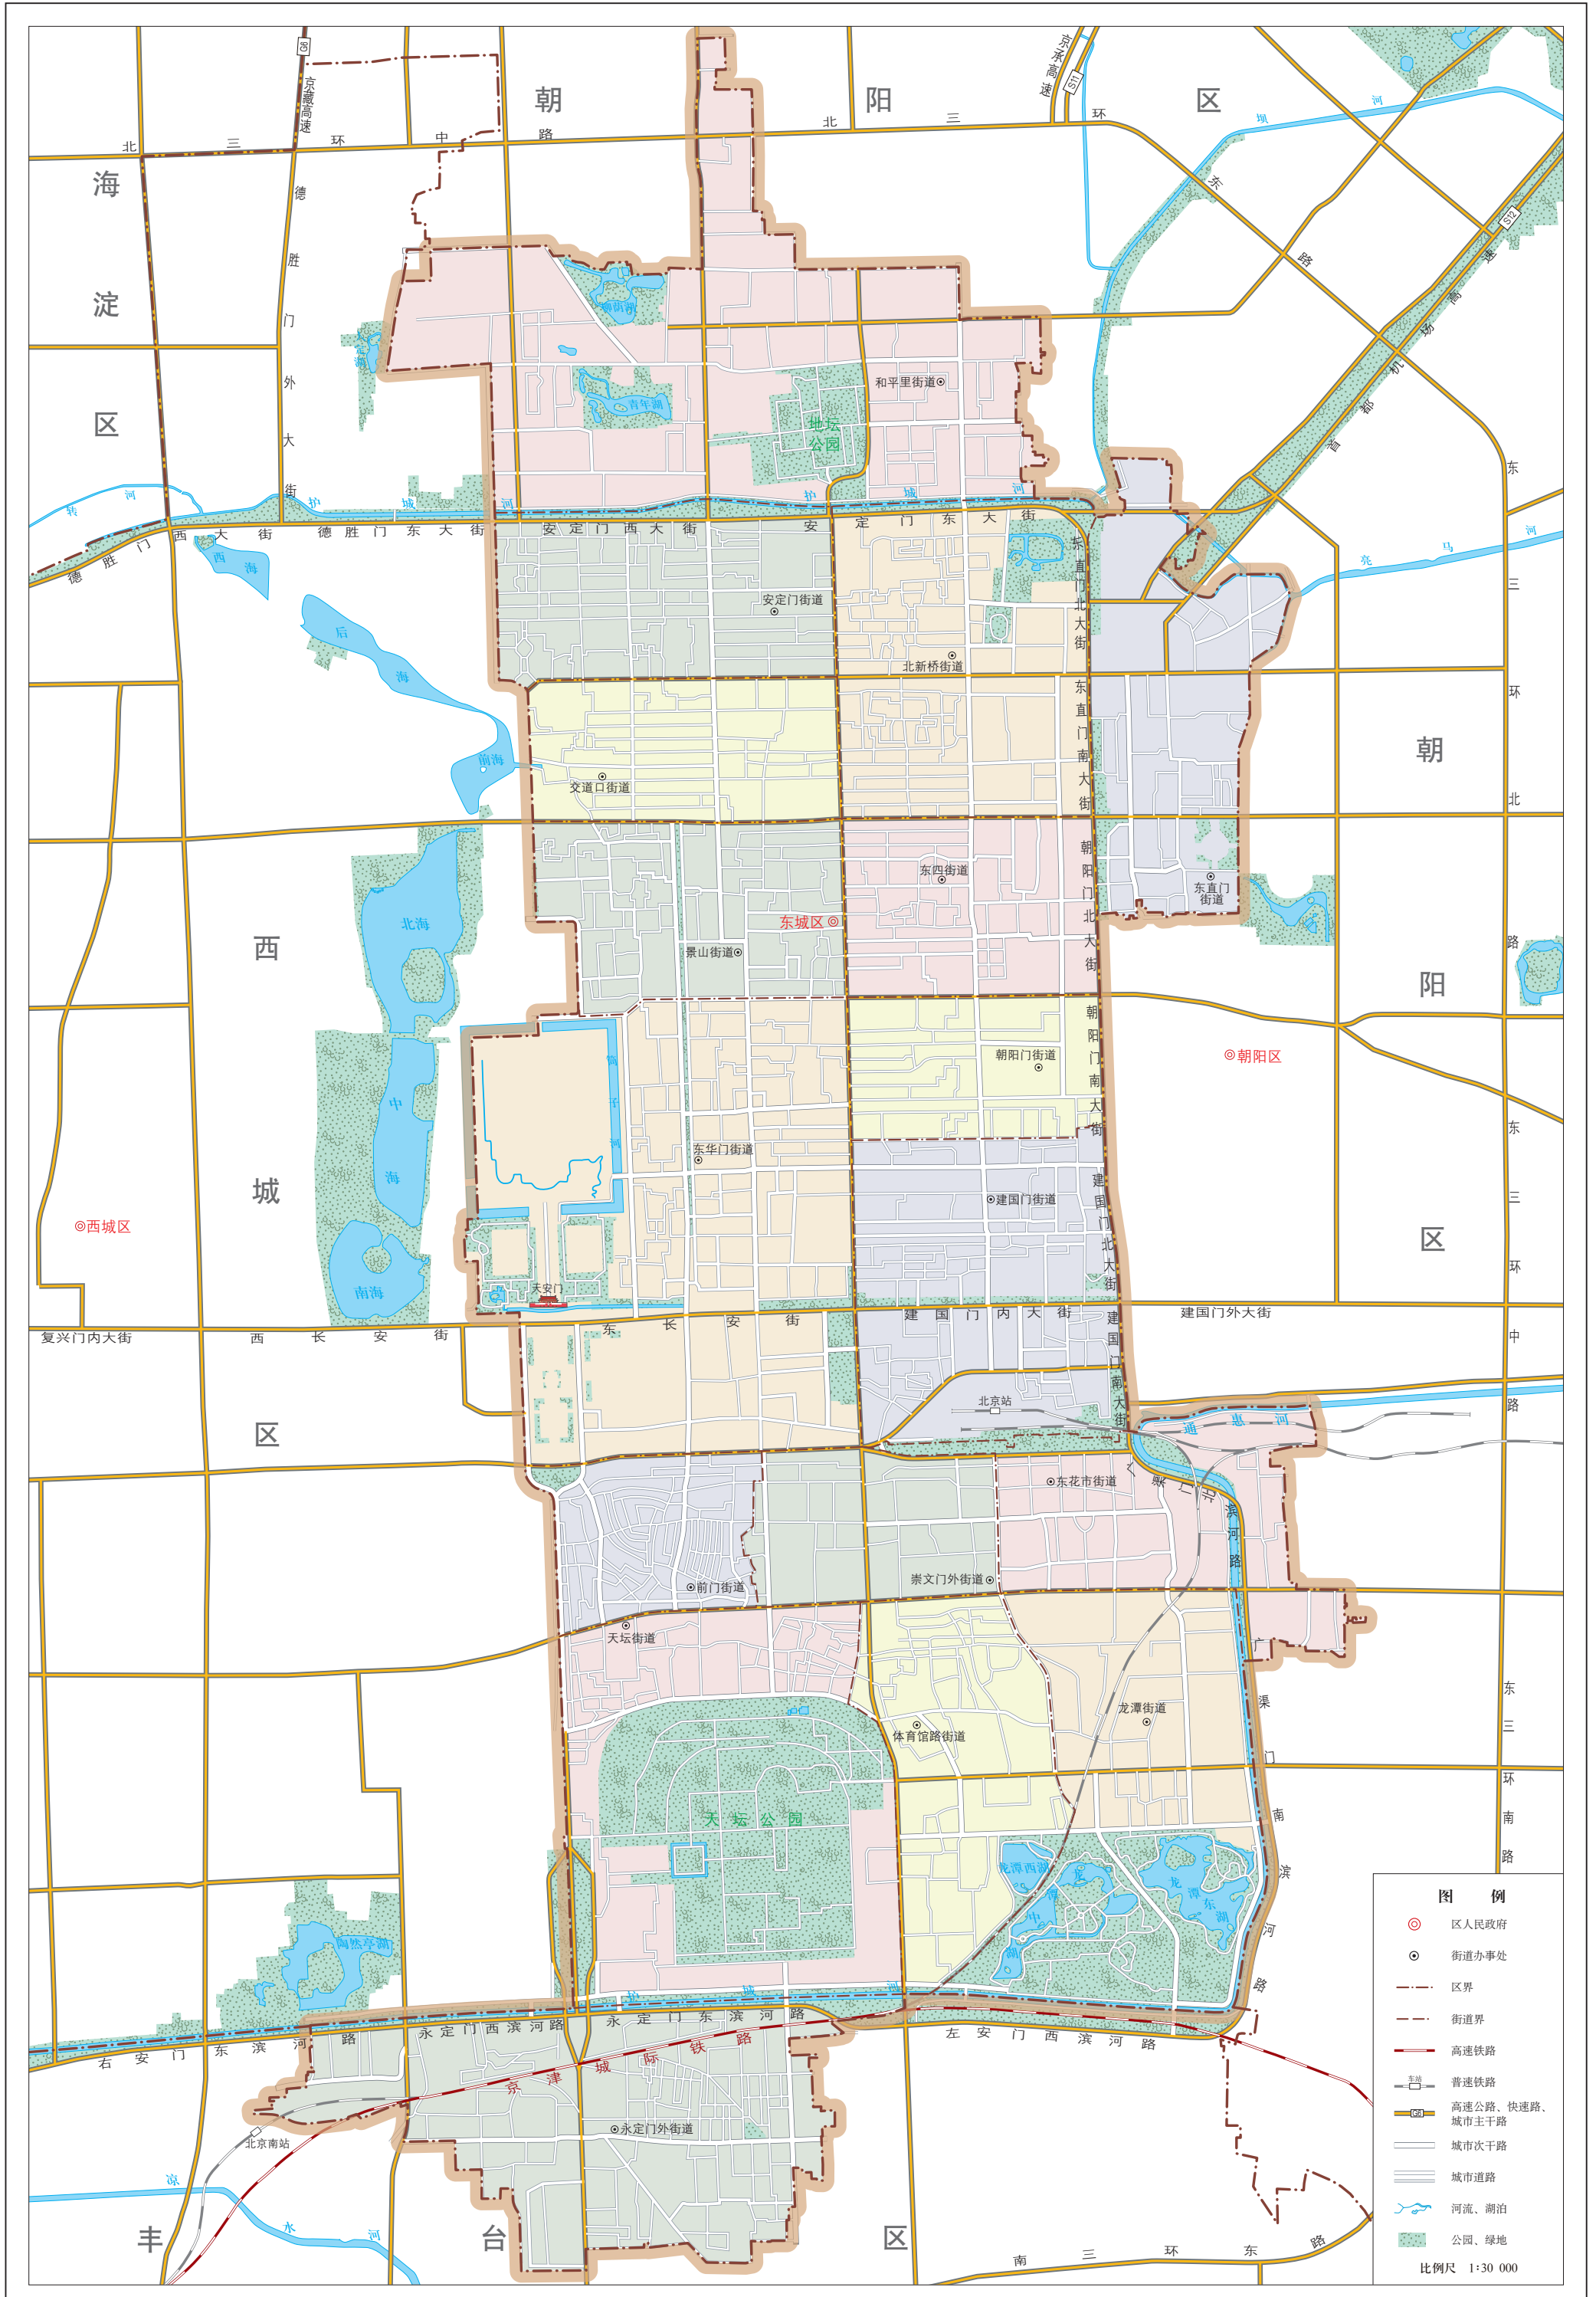

样图1

# 北京市行政区域界线基础地理底图(东城区)

审图号:京S(2024)032号

北京市规划和自然资源委员会  
北京市民政局