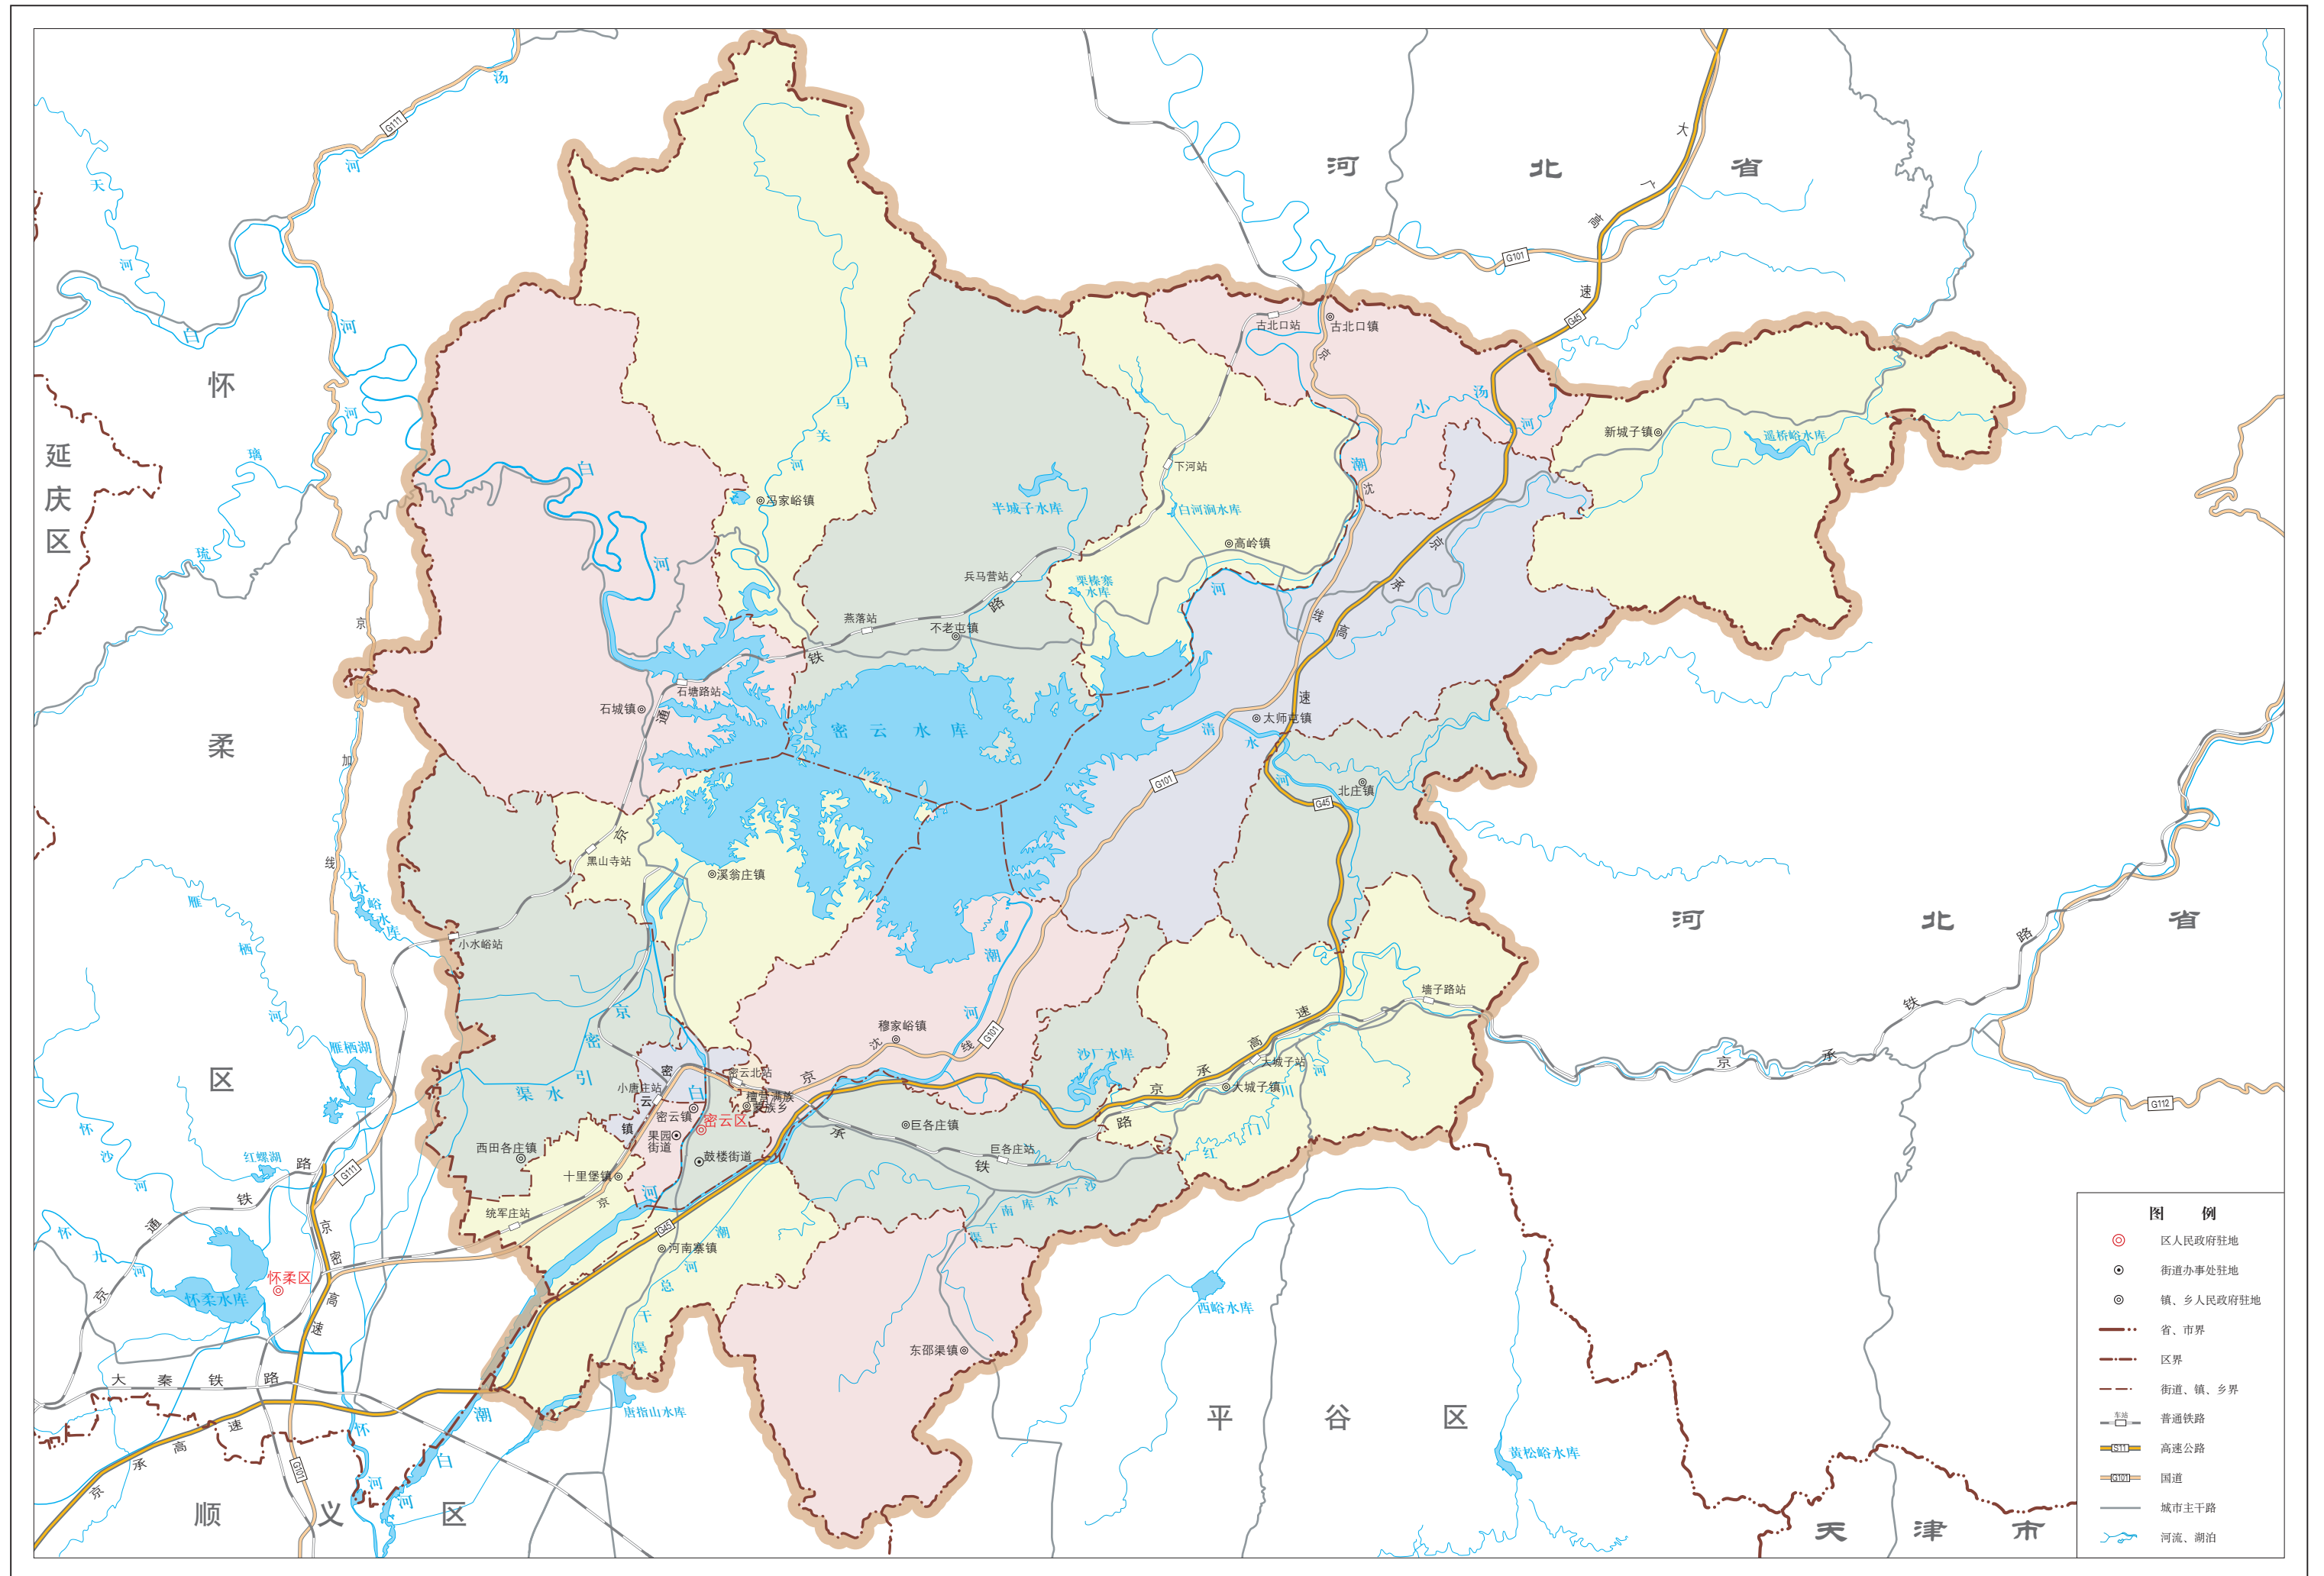

北京市行政区域界线基础地理底图(密云区)

图例

- ⊙ 区人民政府驻地
- ⊙ 街道办事处驻地
- ⊙ 镇、乡人民政府驻地
- 省、市界
- 区界
- 街道、镇、乡界
- 普通铁路
- 高速公路
- 国道
- 城市主干路
- 河流、湖泊