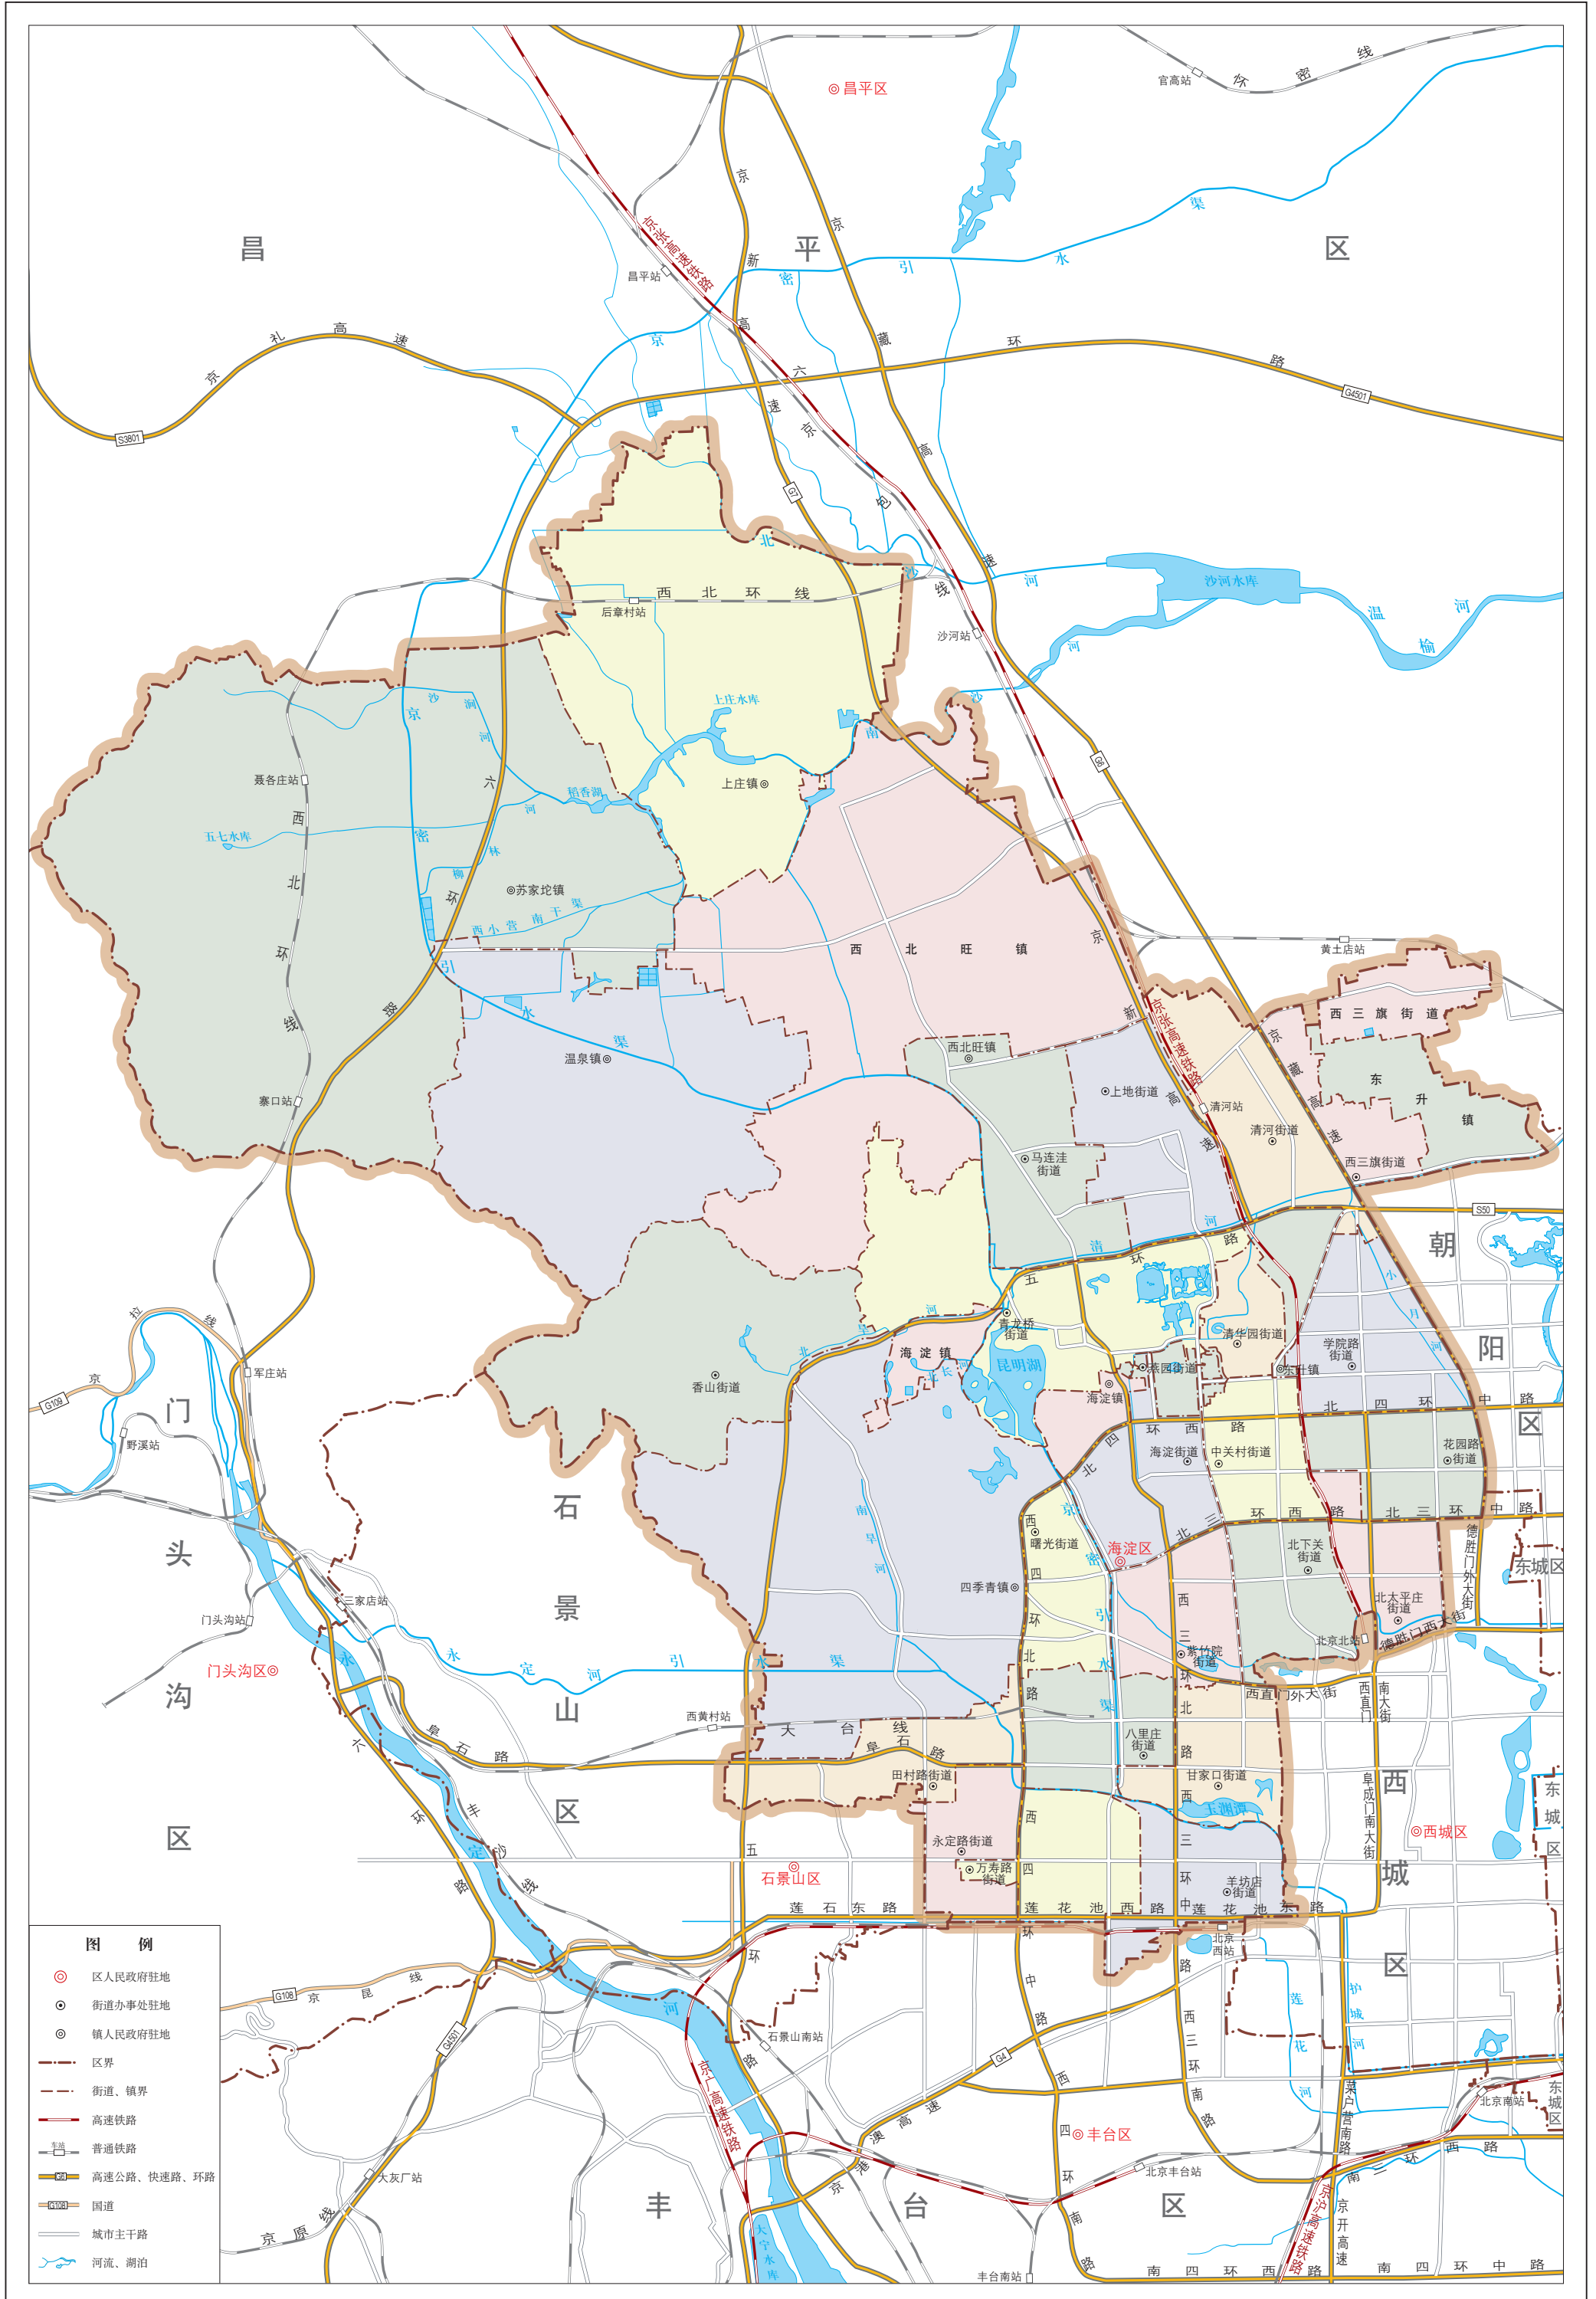

样图1

北京市行政区域界线基础地理底图(海淀区)

审图号:京S(2023)063号

北京市规划和自然资源委员会
北京市民政局