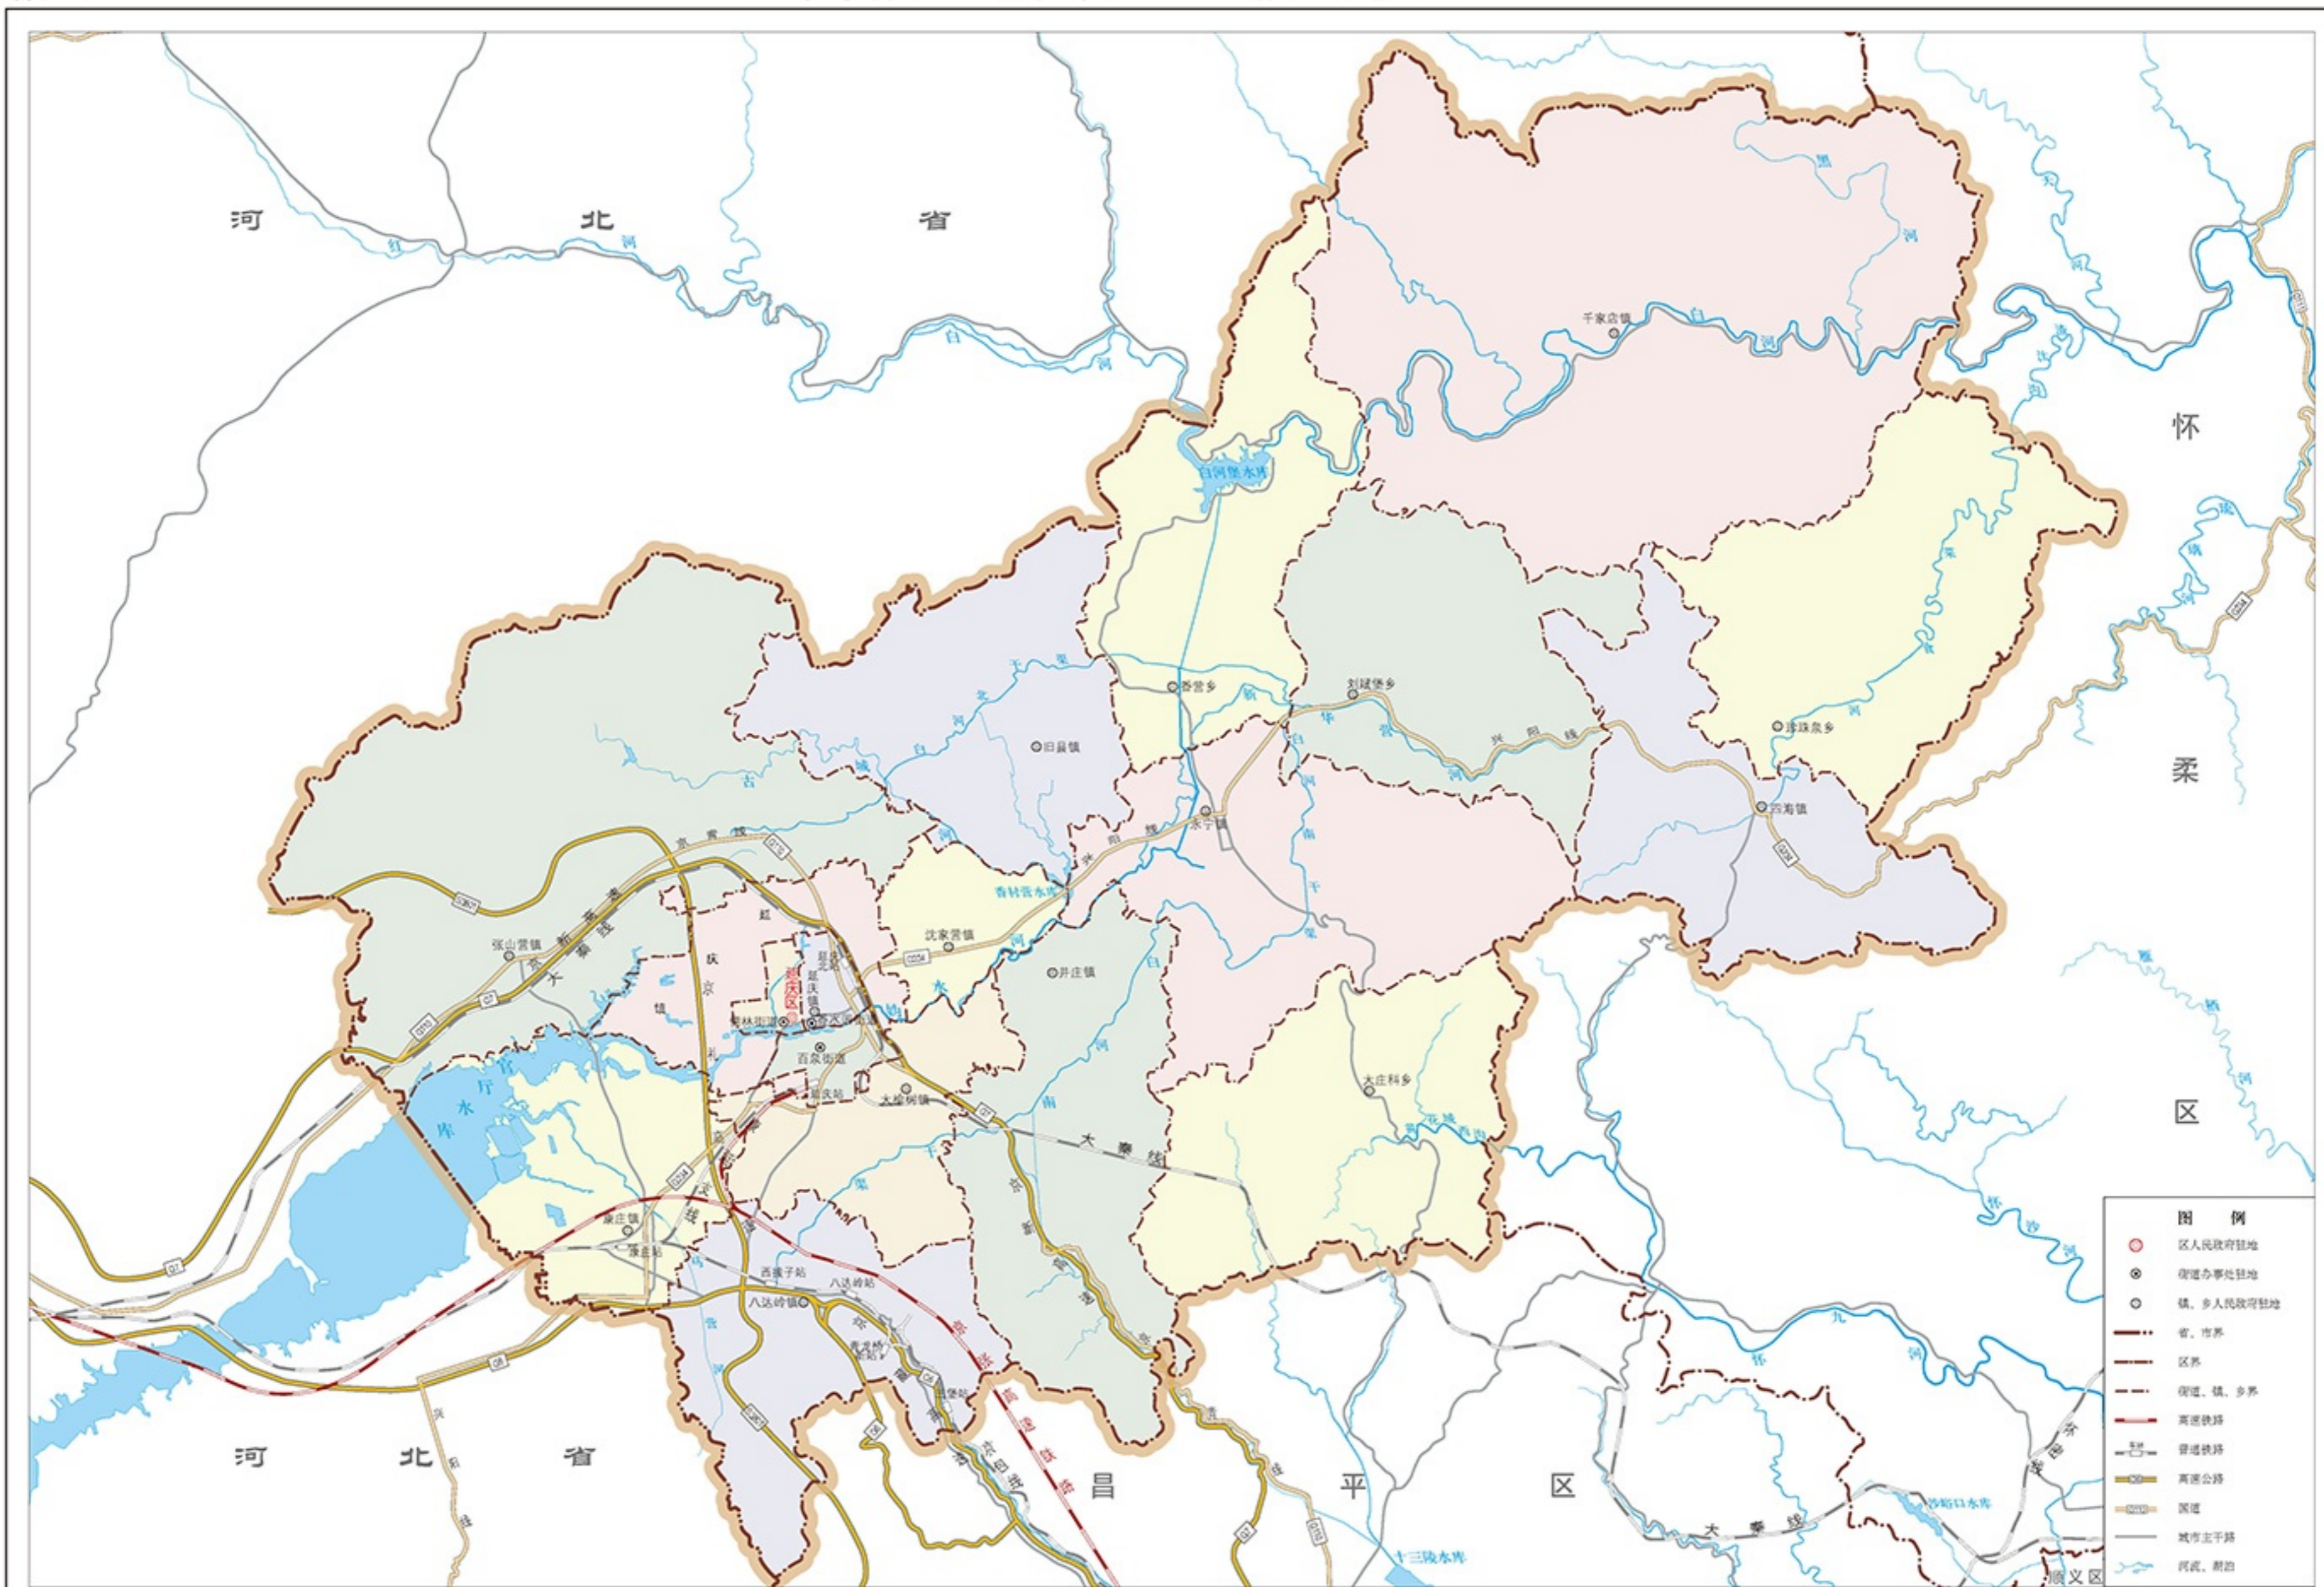

北京市行政区域界线基础地理底图(延庆区)

- 图例**
- 区人民政府驻地
 - ◎ 街道办事处驻地
 - 镇、乡人民政府驻地
 - 省、市界
 - 区界
 - 街道、镇、乡界
 - 高速铁路
 - 普通铁路
 - 高速公路
 - 国道
 - 城市主干道
 - 河流、湖泊