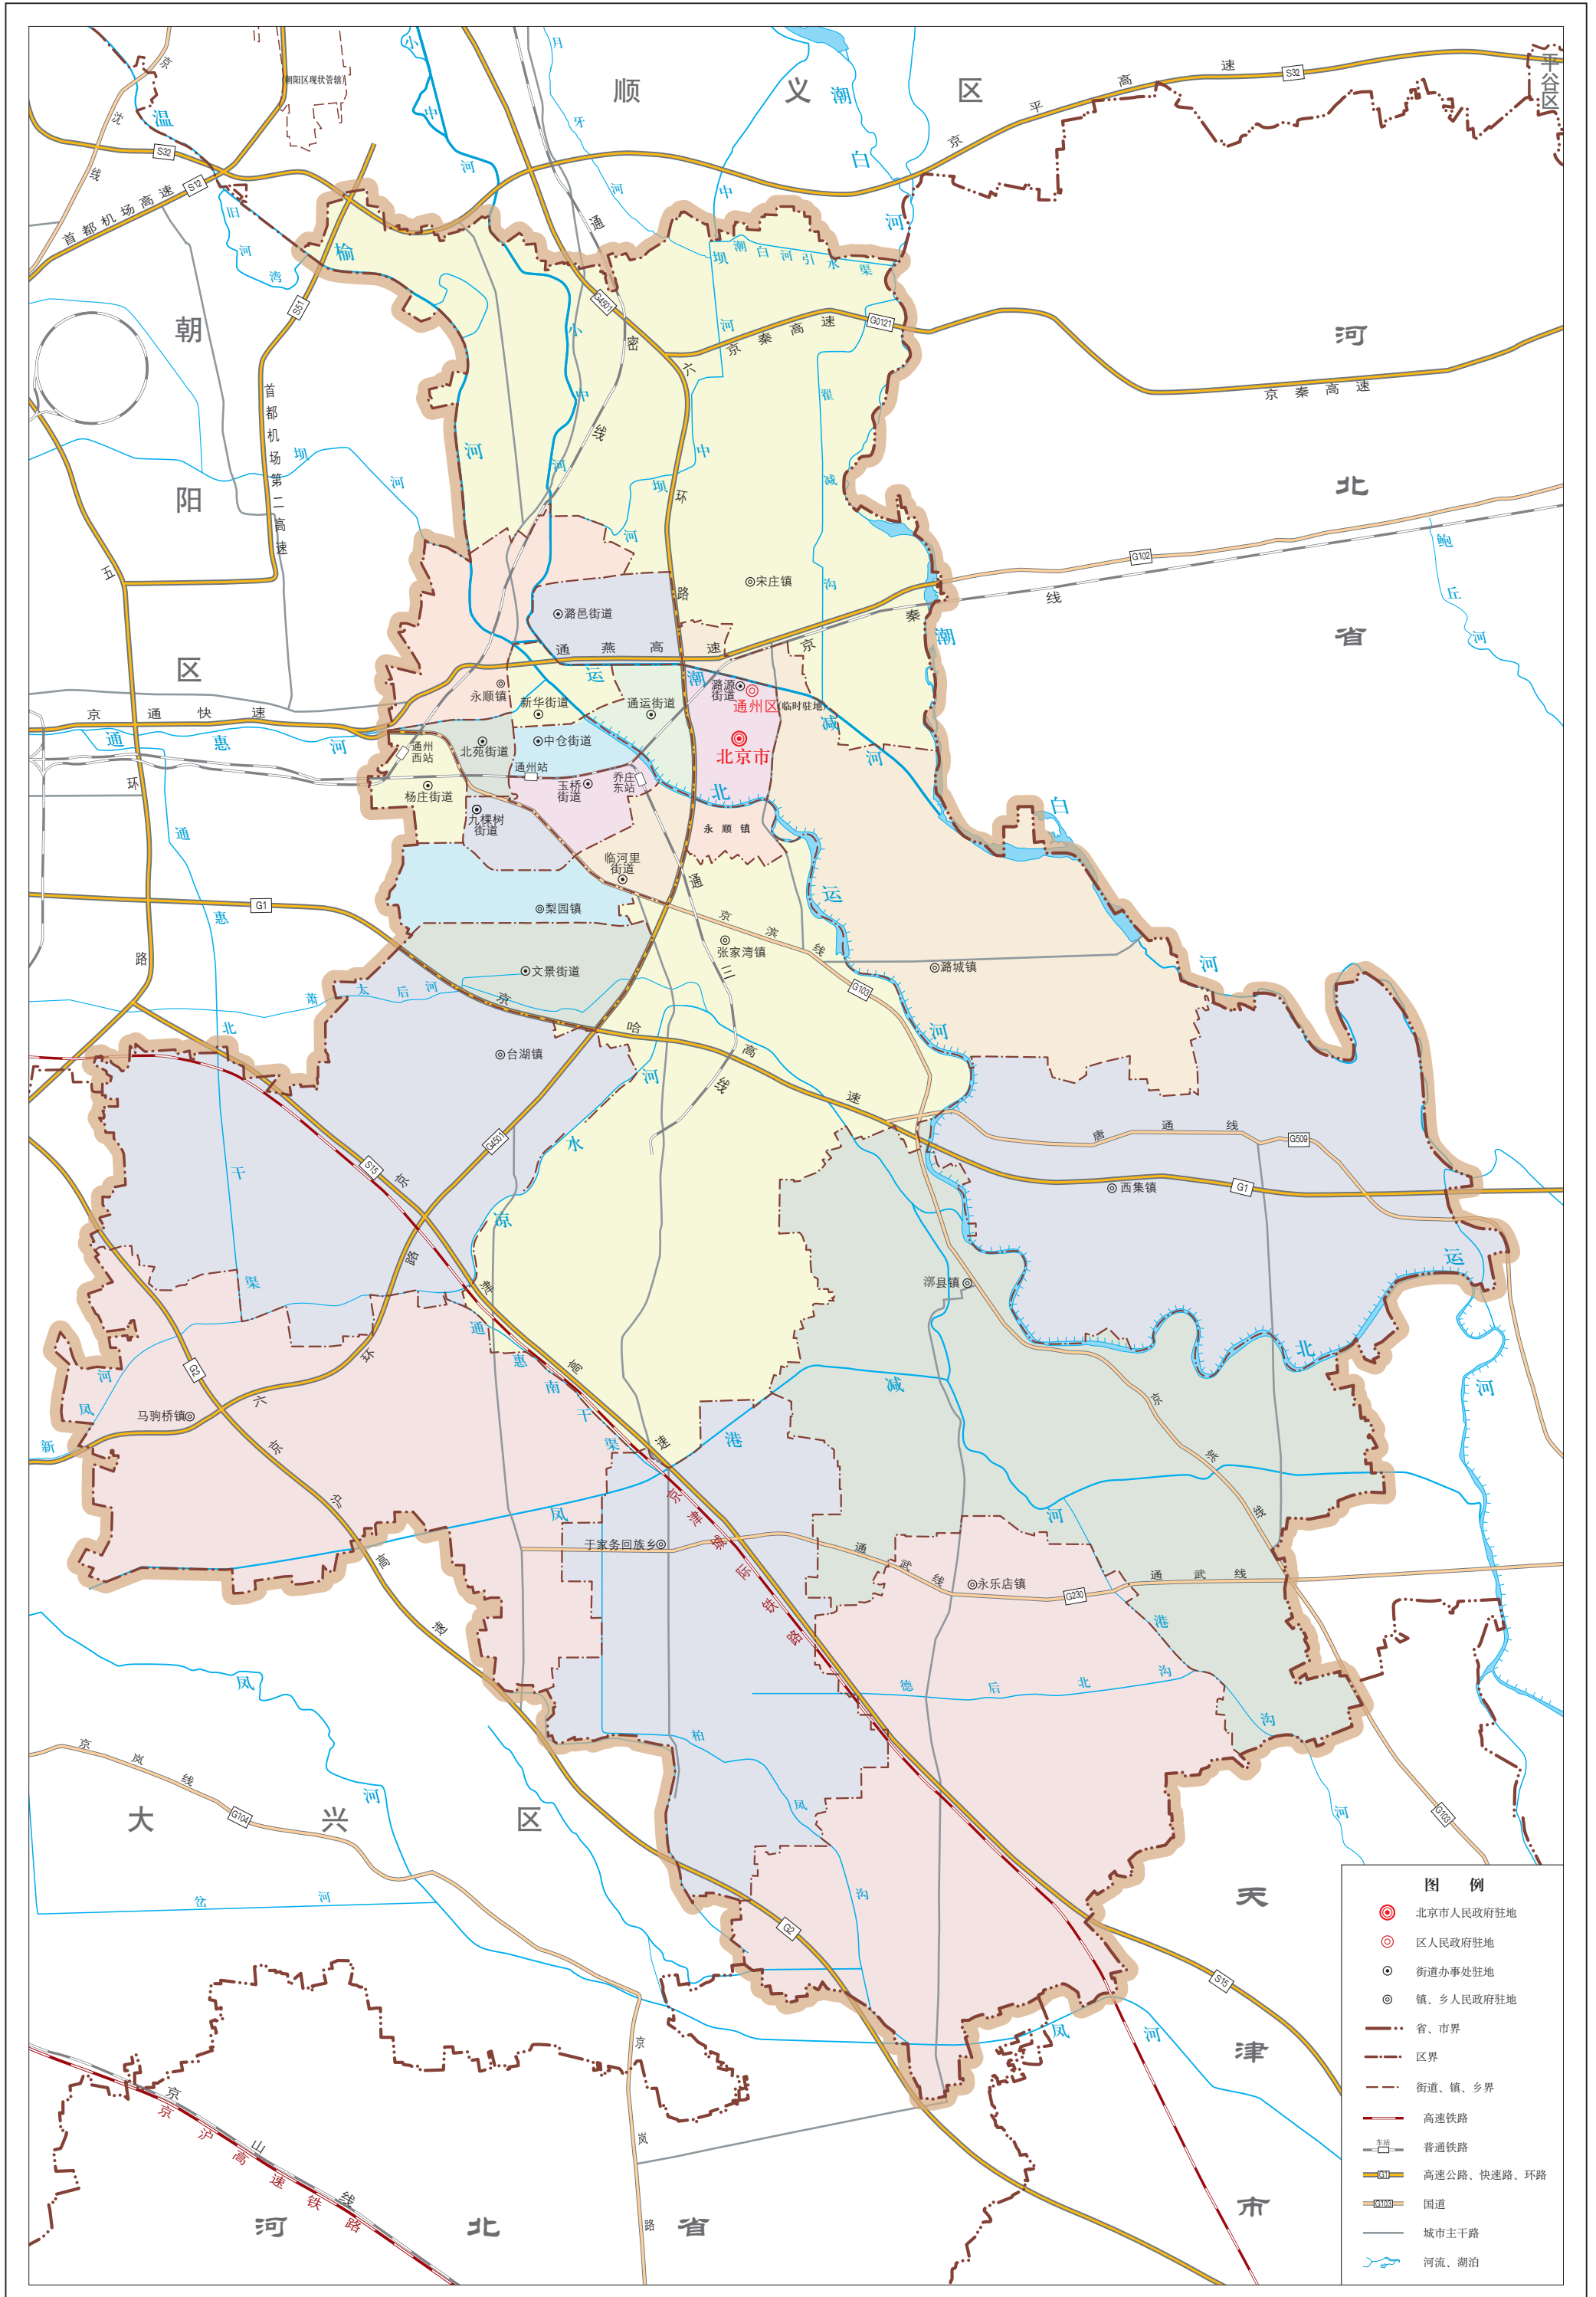

样图1

# 北京市行政区域界线基础地理底图(通州区)

审图号:京S(2021)023号

北京市规划和自然资源委员会  
北京市民政局